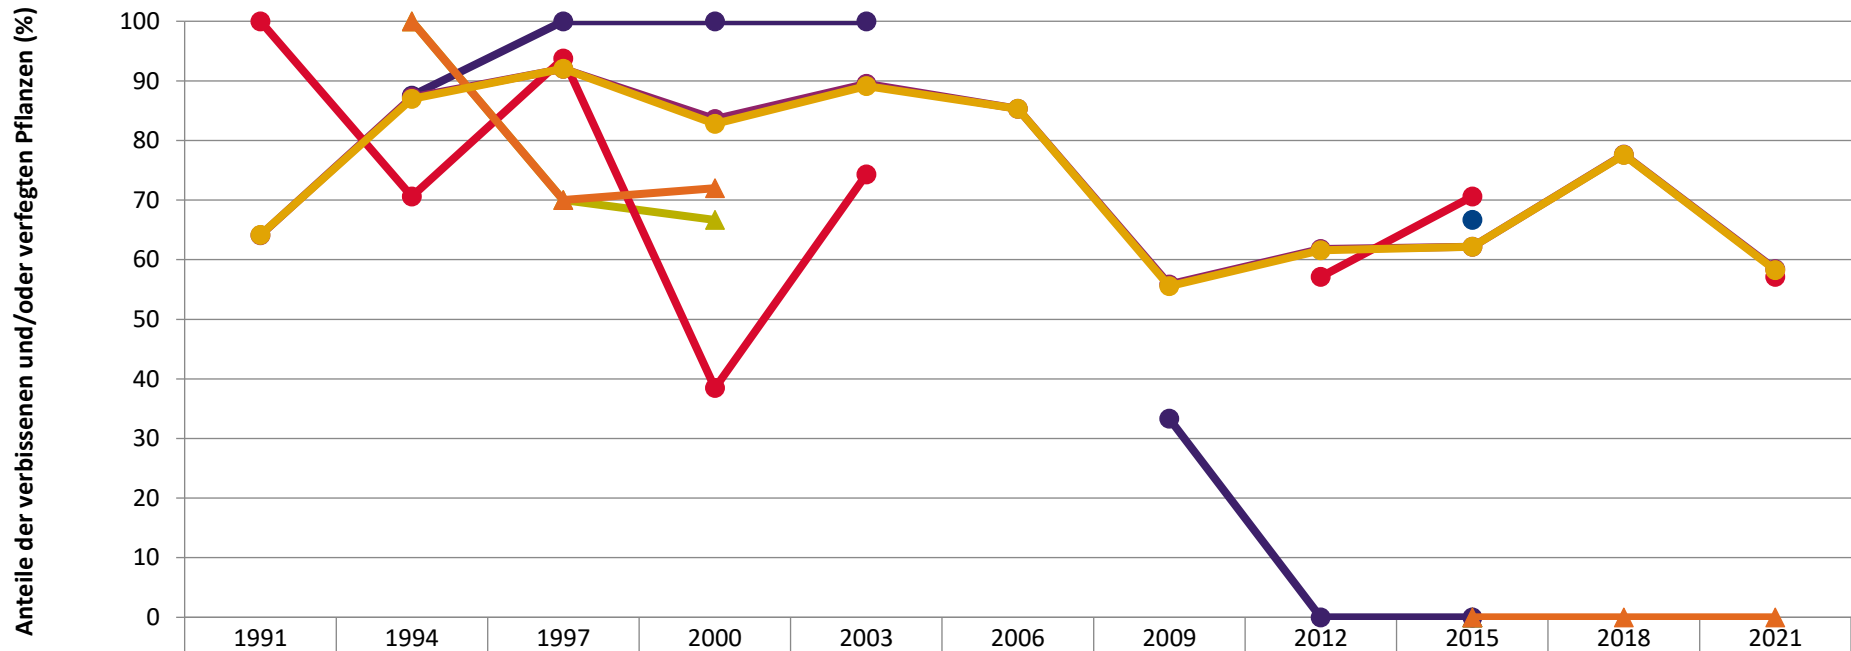

Verjüngungspflanzen über Verbisshöhe (Erhebung von Fegeschäden)

Baumartengruppe	Aufgenommene Pflanzen insgesamt		Pflanzen ohne Fegeschaden		Pflanzen mit Fegeschaden	
	Anzahl	Anteil (%)	Anzahl	Anteil (%)	Anzahl	Anteil (%)
Fichte	0	0	0	0	0	0
Tanne	0	0	0	0	0	0
Kiefer	0	0	0	0	0	0
Sonst. Nadelholz	0	0	0	0	0	0
Nadelholz gesamt	0	0	0	0	0	0
Buche	0	0	0	0	0	0
Eiche	0	0	0	0	0	0
Edellaubholz	29	90,6	29	100	0	0
Sonst. Laubholz	3	9,4	2	66,7	1	33,3
Laubholz gesamt	32	100	31	96,9	1	3,1
Alle Baumarten	32	100	31	96,9	1	3,1

Anteile der Baumartengruppen in verschiedenen Höhenstufen für die Hegegemeinschaft 294 - Wallersdorf (Landkreis Dingolfing-Landau)

Anteile der Baumartengruppen in verschiedenen Höhenstufen für die Hegegemeinschaft 294 - Wallersdorf (Landkreis Dingolfing-Landau)

Baumartengruppen

Anteile der Baumartengruppen in verschiedenen Höhenstufen für die Hegegemeinschaft 294 - Wallersdorf (Landkreis Dingolfing-Landau)

Zeitreihe der Anteile der Pflanzen mit Verbiss und/oder Fegeschäden
Höhenbereich: ab 20 Zentimeter bis zur maximalen Verbisshöhe
Hegegemeinschaft 294 - Wallersdorf (Landkreis Dingolfing-Landau)