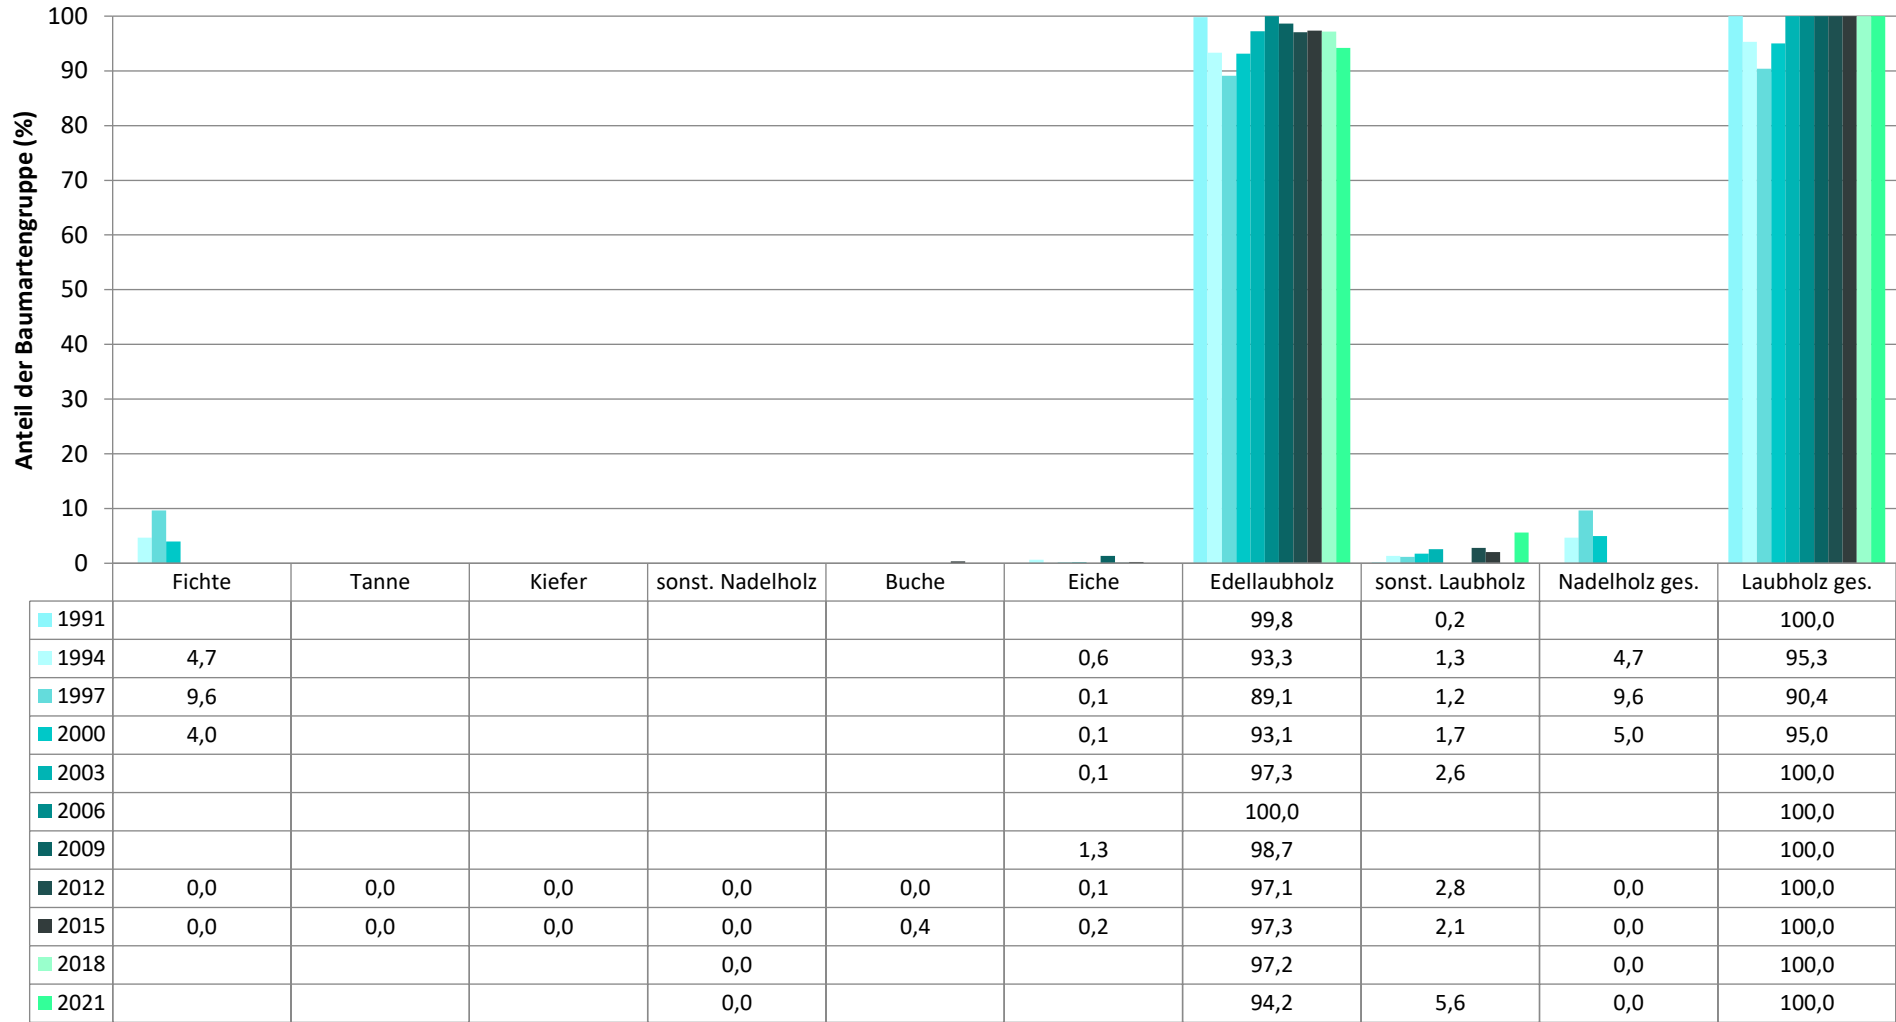

Zeitreihe der Baumartenanteile der aufgenommenen Verjüngungspflanzen
Höhenbereich: ab 20 Zentimeter Höhe bis zur maximalen Verbisshöhe
Hegegemeinschaft 294 - Wallersdorf (Landkreis Dingolfing-Landau)

2021

Baumartengruppe