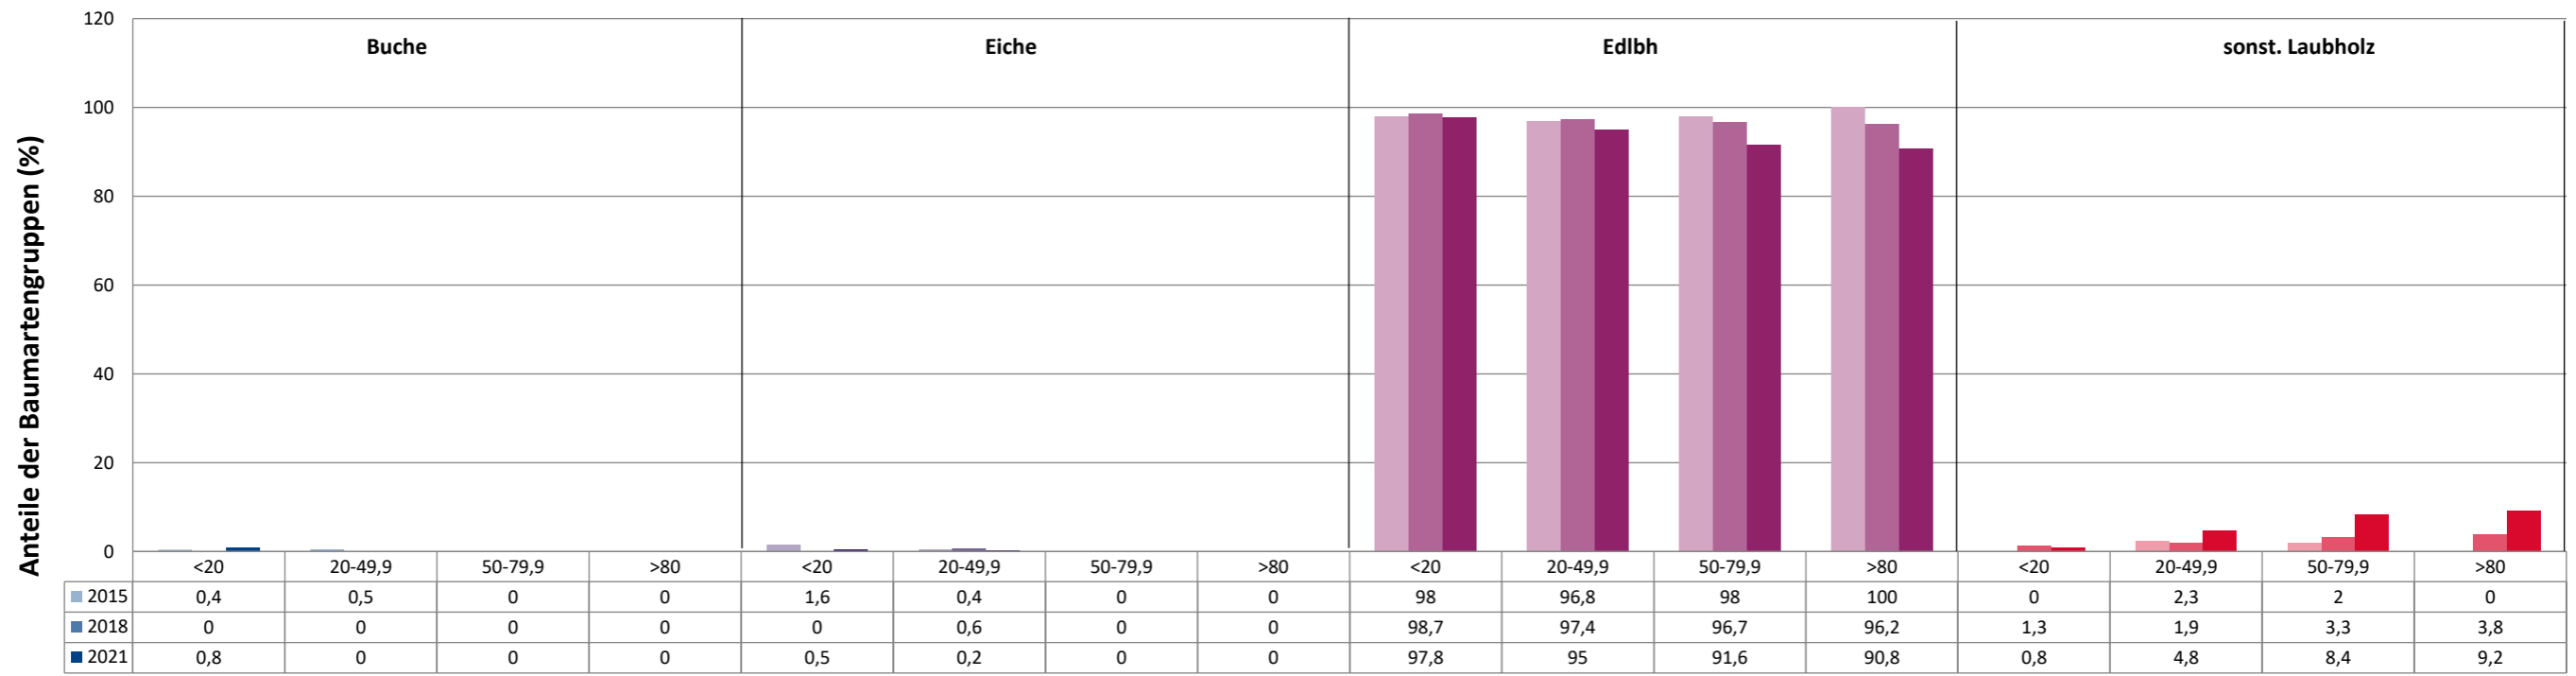

Anteile der Baumartengruppen in verschiedenen Höhenstufen für die Hegegemeinschaft 294 - Wallersdorf (Landkreis Dingolfing-Landau)