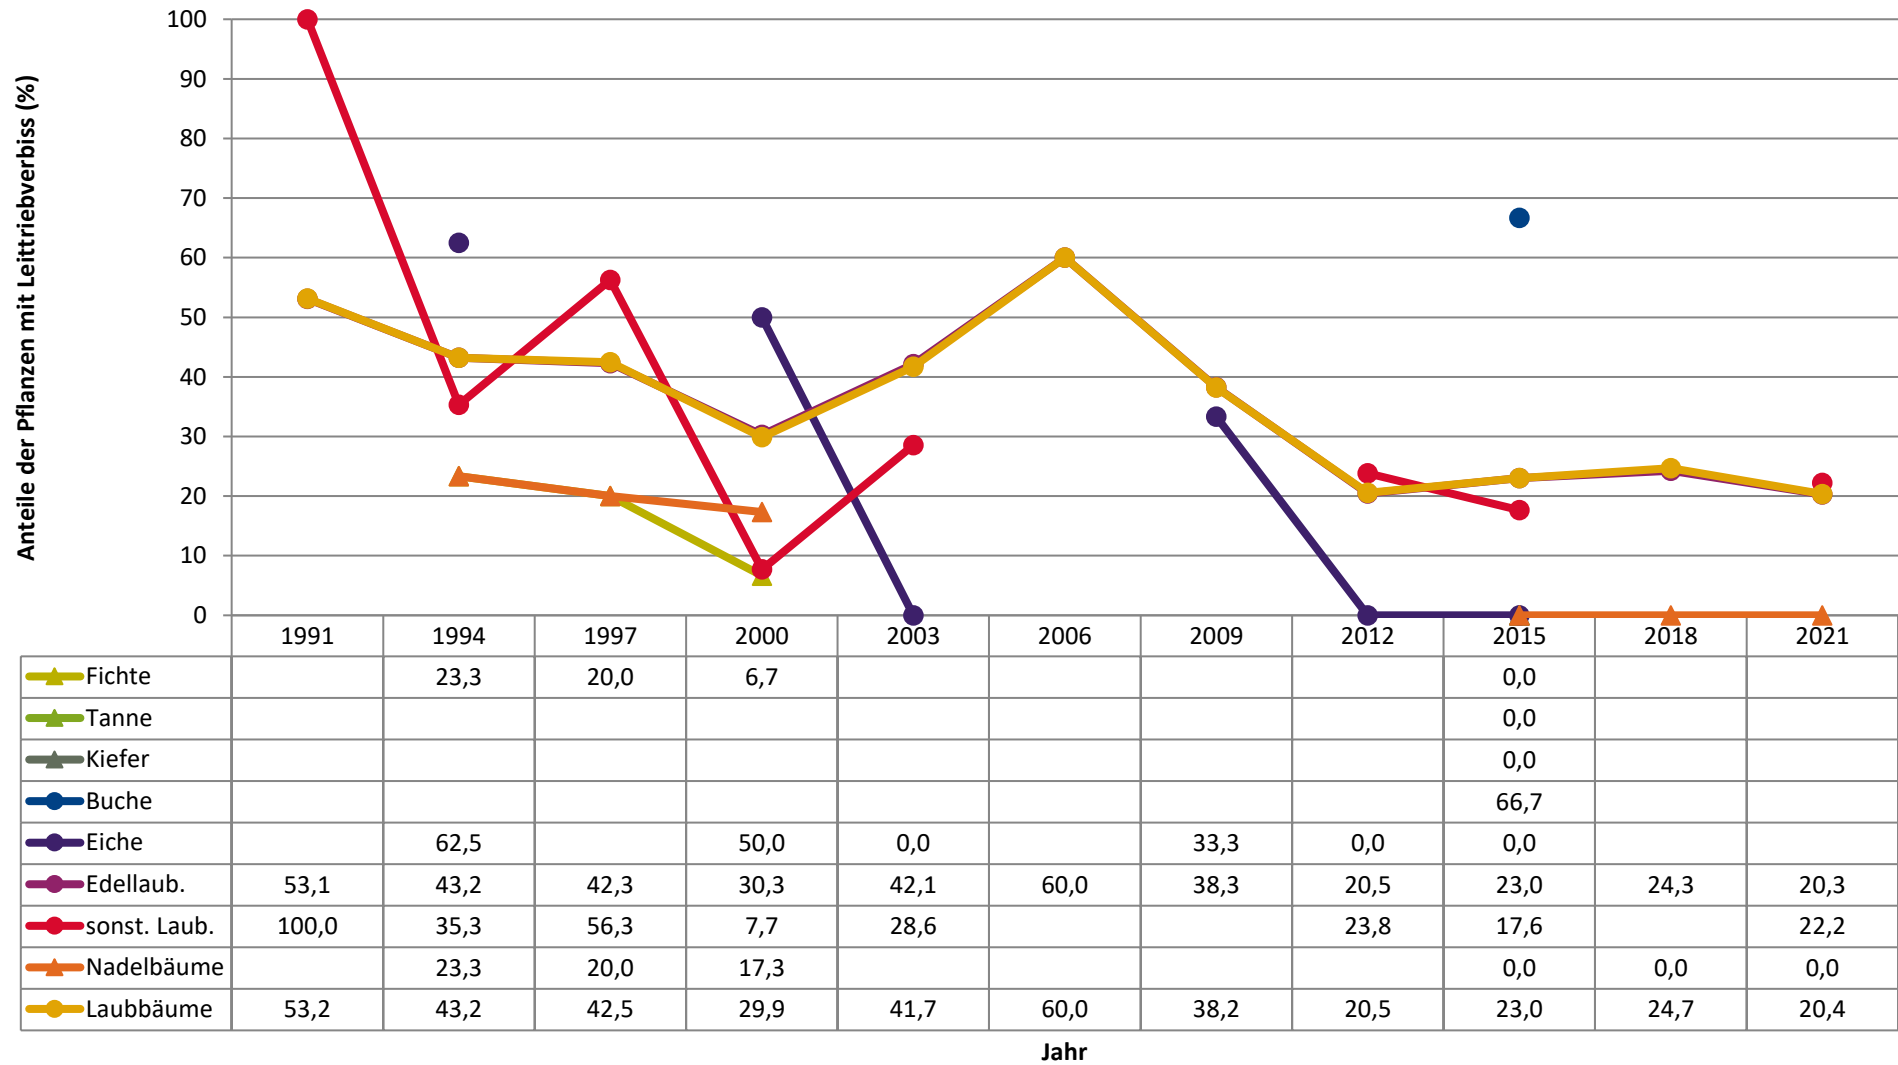

Verjüngungspflanzen ab 20 Zentimeter Höhe bis zur maximalen Verbisshöhe

Baumartengruppe	Aufgenommene Pflanzen insgesamt		Pflanzen ohne Verbiss und ohne Fegeschaden		Pflanzen mit Verbiss und/oder Fegeschaden		Pflanzen mit Leittriebverbiss		Pflanzen mit Verbiss im oberen Drittel		Pflanzen mit Fegeschaden	
	Anzahl	Anteil (%)	Anzahl	Anteil (%)	Anzahl	Anteil (%)	Anzahl	Anteil (%)	Anzahl	Anteil (%)	Anzahl	Anteil (%)
Fichte	0	0	0	0	0	0	0	0	0	0	0	0
Tanne	0	0	0	0	0	0	0	0	0	0	0	0
Kiefer	0	0	0	0	0	0	0	0	0	0	0	0
Sonst. Nadelholz	0	0	0	0	0	0	0	0	0	0	0	0
Nadelholz gesamt	0	0	0	0	0	0	0	0	0	0	0	0
Buche	0	0	0	0	0	0	0	0	0	0	0	0
Eiche	2	0,2	2	100	0	0	0	0	0	0	0	0
Edellaubholz	1060	94,2	441	41,6	619	58,4	215	20,3	619	58,4	1	0,1
Sonst. Laubholz	63	5,6	27	42,9	36	57,1	14	22,2	36	57,1	0	0
Laubholz gesamt	1125	100	470	41,8	655	58,2	229	20,4	655	58,2	1	0,1
Alle Baumarten	1125	100	470	41,8	655	58,2	229	20,4	655	58,2	1	0,1

Jahr

Zeitreihe der Baumartenanteile der aufgenommenen Verjüngungspflanzen
Höhenbereich: ab 20 Zentimeter Höhe bis zur maximalen Verbisshöhe
Hegegemeinschaft 294 - Wallersdorf (Landkreis Dingolfing-Landau)

2021

Baumartengruppe

**Zeitreihe der Anteile der Pflanzen ohne Verbiss und ohne Fegeschäden
Höhenbereich: ab 20 Zentimeter bis zur maximalen Verbisshöhe
Hegegemeinschaft 294 - Wallersdorf (Landkreis Dingolfing-Landau)**

Zeitreihe der Anteile der Pflanzen mit Leittriebverbiss
Höhenbereich: ab 20 Zentimeter bis zur maximalen Verbisshöhe
Hegegemeinschaft 294 - Wallersdorf (Landkreis Dingolfing-Landau)

**Anteile der Baumartengruppen in den verschiedenen Höhenstufen
Verteilung der Pflanzen ab 20 Zentimeter bis zur maximalen Verbisshöhe auf drei Höhenstufen
Hegegemeinschaft 294 - Wallersdorf (Landkreis Dingolfing-Landau)**