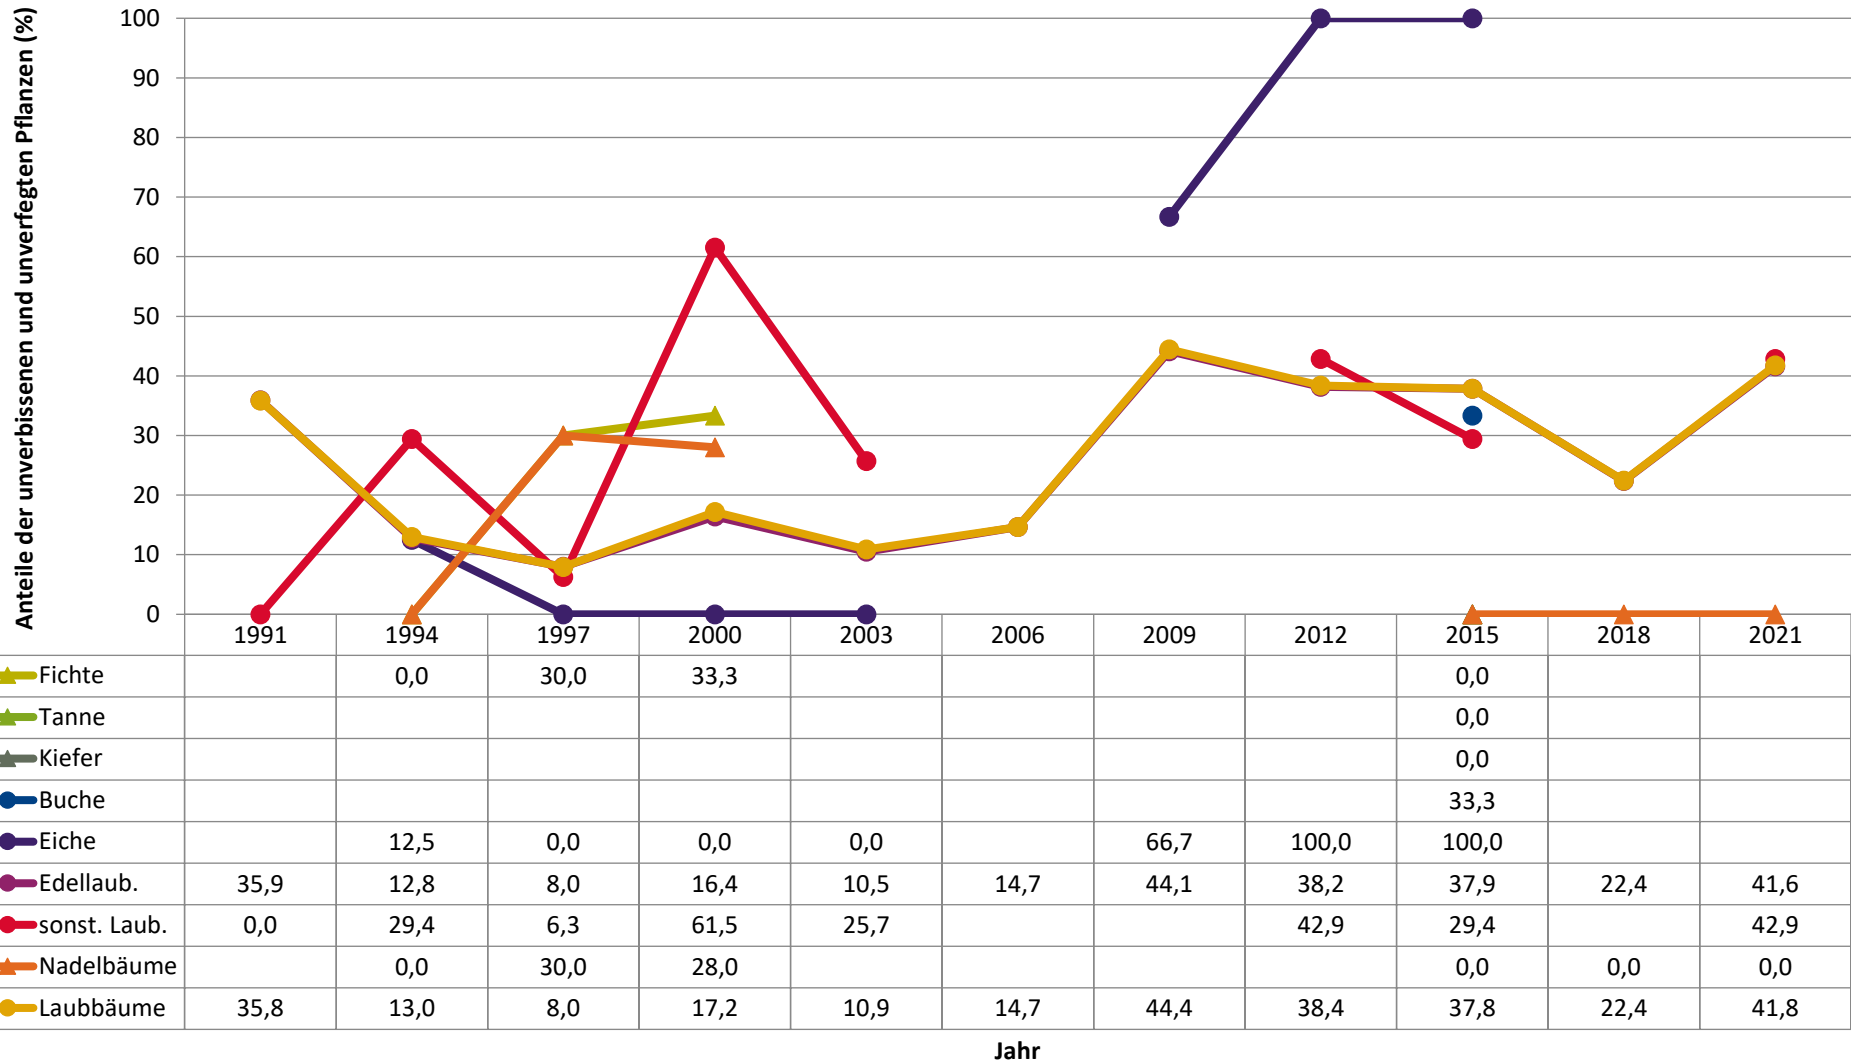

	1991	1994	1997	2000	2003	2006	2009	2012	2015	2018	2021
▲ Fichte		100,0	70,0	66,7					0,0		
▲ Tanne									0,0		
▲ Kiefer									0,0		
● Buche									66,7		
● Eiche		87,5	100,0	100,0	100,0		33,3	0,0	0,0		
● Edellaub.	64,1	87,2	92,0	83,6	89,5	85,3	55,9	61,8	62,1	77,6	58,4
● sonst. Laub.	100,0	70,6	93,8	38,5	74,3			57,1	70,6		57,1
▲ Nadelbäume		100,0	70,0	72,0					0,0	0,0	0,0
● Laubbäume	64,2	87,0	92,0	82,8	89,1	85,3	55,6	61,6	62,2	77,6	58,2

Jahr

Zeitreihe der Baumartenanteile der aufgenommenen Verjüngungspflanzen
Höhenbereich: ab 20 Zentimeter Höhe bis zur maximalen Verbisshöhe
Hegegemeinschaft 294 - Wallersdorf (Landkreis Dingolfing-Landau)

2021

Baumartengruppe

**Zeitreihe der Anteile der Pflanzen ohne Verbiss und ohne Fegeschäden
Höhenbereich: ab 20 Zentimeter bis zur maximalen Verbisshöhe
Hegegemeinschaft 294 - Wallersdorf (Landkreis Dingolfing-Landau)**

Zeitreihe der Anteile der Pflanzen mit Leittriebverbiss
Höhenbereich: ab 20 Zentimeter bis zur maximalen Verbisshöhe
Hegegemeinschaft 294 - Wallersdorf (Landkreis Dingolfing-Landau)

**Anteile der Baumartengruppen in den verschiedenen Höhenstufen
Verteilung der Pflanzen ab 20 Zentimeter bis zur maximalen Verbisshöhe auf drei Höhenstufen
Hegegemeinschaft 294 - Wallersdorf (Landkreis Dingolfing-Landau)**