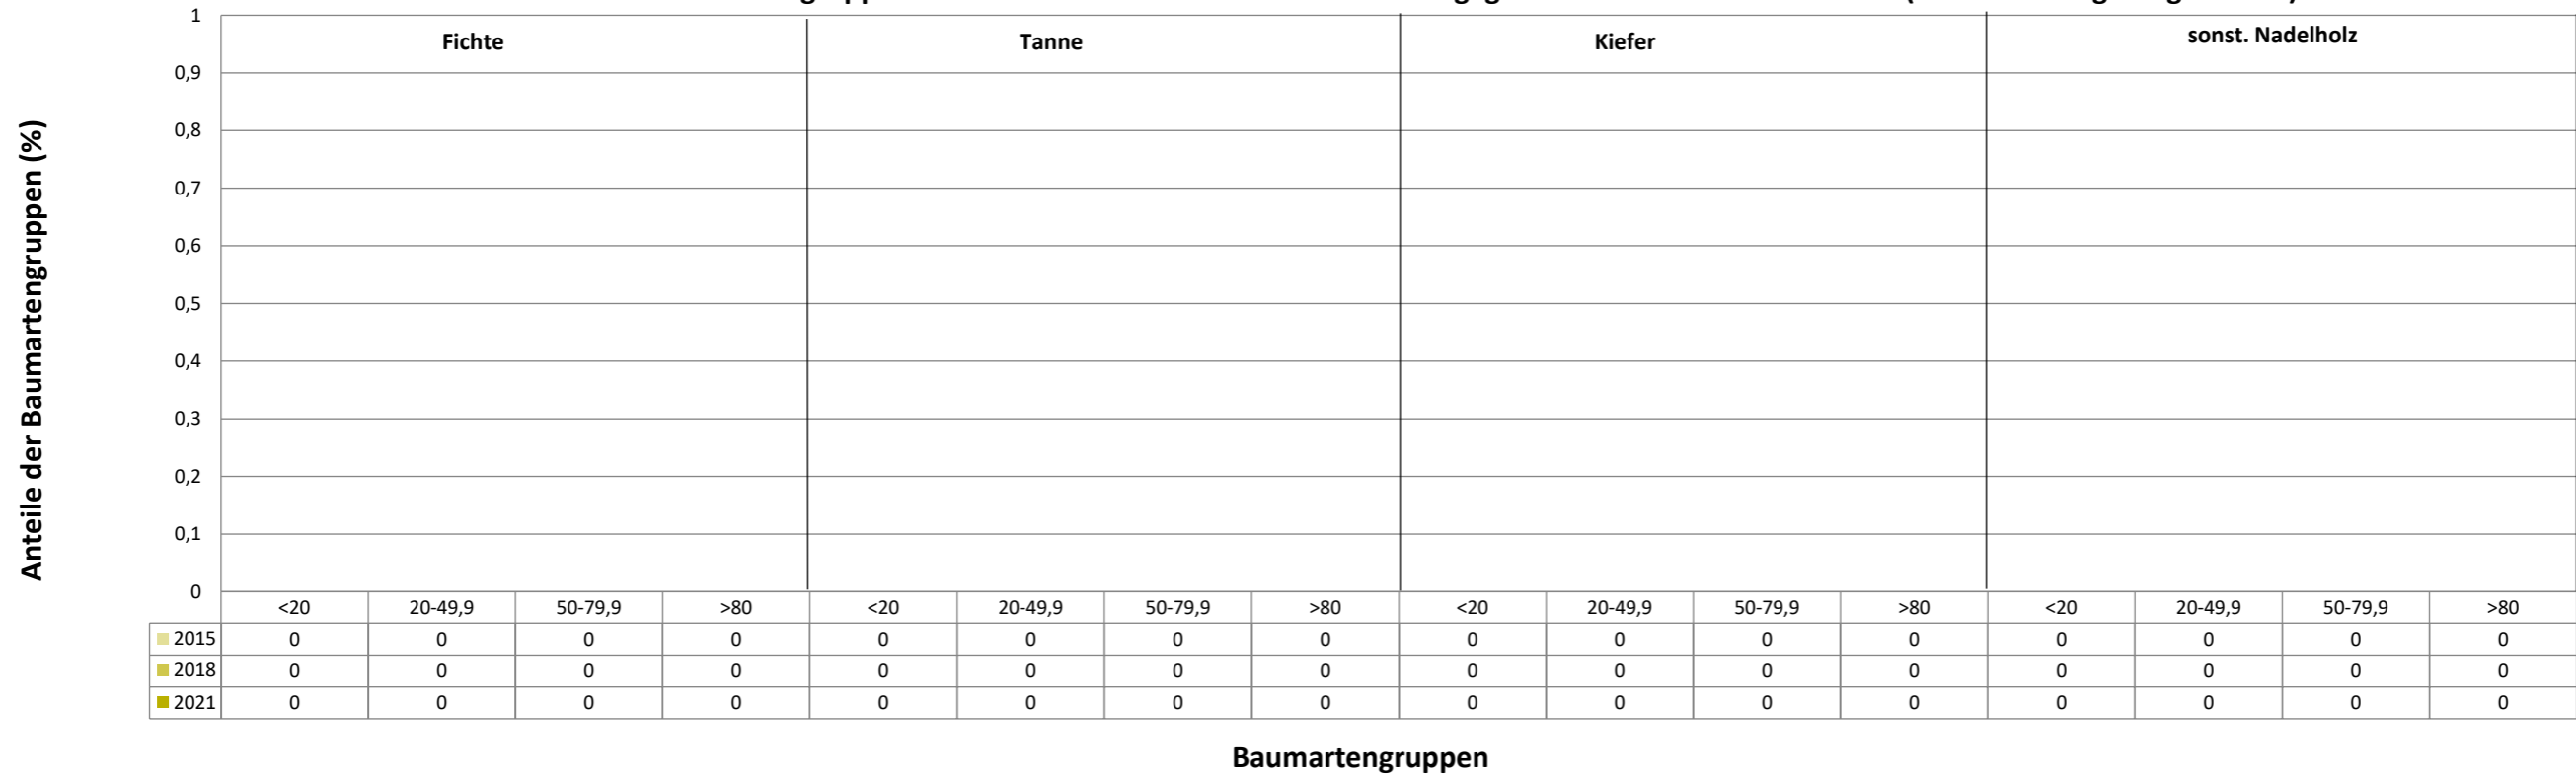

Auswertung der Verjüngungsinventur 2021 für die Hegegemeinschaft 294 - Wallersdorf (Landkreis Dingolfing-Landau)

2021

Anzahl der erfassten Verjüngungsflächen: 24, davon ungeschützt: 12, teilweise geschützt: 3, vollständig geschützt: 9

Verjüngungspflanzen ab 20 Zentimeter Höhe bis zur maximalen Verbisshöhe

Baumartengruppe	Aufgenommene Pflanzen insgesamt		Pflanzen ohne Verbiss und ohne Fegeschaden		Pflanzen mit Verbiss und/oder Fegeschaden		Pflanzen mit Leittriebverbiss		Pflanzen mit Verbiss im oberen Drittel		Pflanzen mit Fegeschaden	
	Anzahl	Anteil (%)	Anzahl	Anteil (%)	Anzahl	Anteil (%)	Anzahl	Anteil (%)	Anzahl	Anteil (%)	Anzahl	Anteil (%)
Fichte	0	0	0	0	0	0	0	0	0	0	0	0
Tanne	0	0	0	0	0	0	0	0	0	0	0	0
Kiefer	0	0	0	0	0	0	0	0	0	0	0	0
Sonst. Nadelholz	0	0	0	0	0	0	0	0	0	0	0	0
Nadelholz gesamt	0	0	0	0	0	0	0	0	0	0	0	0
Buche	0	0	0	0	0	0	0	0	0	0	0	0
Eiche	2	0,2	2	100	0	0	0	0	0	0	0	0
Edellaubholz	1060	94,2	441	41,6	619	58,4	215	20,3	619	58,4	1	0,1
Sonst. Laubholz	63	5,6	27	42,9	36	57,1	14	22,2	36	57,1	0	0
Laubholz gesamt	1125	100	470	41,8	655	58,2	229	20,4	655	58,2	1	0,1
Alle Baumarten	1125	100	470	41,8	655	58,2	229	20,4	655	58,2	1	0,1

Verjüngungspflanzen kleiner 20 Zentimeter Höhe

Baumartengruppe	Aufgenommene Pflanzen insgesamt		Pflanzen ohne Verbiss im oberen Drittel		Pflanzen mit Verbiss im oberen Drittel	
	Anzahl	Anteil (%)	Anzahl	Anteil (%)	Anzahl	Anteil (%)
Fichte	0	0	0	0	0	0
Tanne	0	0	0	0	0	0
Kiefer	0	0	0	0	0	0
Sonst. Nadelholz	0	0	0	0	0	0
Nadelholz gesamt	0	0	0	0	0	0
Buche	3	0,8	3	100	0	0
Eiche	2	0,5	1	50	1	50
Edellaubholz	357	97,8	273	76,5	84	23,5
Sonst. Laubholz	3	0,8	3	100	0	0
Laubholz gesamt	365	100	280	76,7	85	23,3
Alle Baumarten	365	100	280	76,7	85	23,3

Verjüngungspflanzen über Verbisshöhe (Erhebung von Fegeschäden)

Baumartengruppe	Aufgenommene Pflanzen insgesamt		Pflanzen ohne Fegeschaden		Pflanzen mit Fegeschaden	
	Anzahl	Anteil (%)	Anzahl	Anteil (%)	Anzahl	Anteil (%)
Fichte	0	0	0	0	0	0
Tanne	0	0	0	0	0	0
Kiefer	0	0	0	0	0	0
Sonst. Nadelholz	0	0	0	0	0	0
Nadelholz gesamt	0	0	0	0	0	0
Buche	0	0	0	0	0	0
Eiche	0	0	0	0	0	0
Edellaubholz	29	90,6	29	100	0	0
Sonst. Laubholz	3	9,4	2	66,7	1	33,3
Laubholz gesamt	32	100	31	96,9	1	3,1
Alle Baumarten	32	100	31	96,9	1	3,1

Anteile der Baumartengruppen in verschiedenen Höhenstufen für die Hegegemeinschaft 294 - Wallersdorf (Landkreis Dingolfing-Landau)