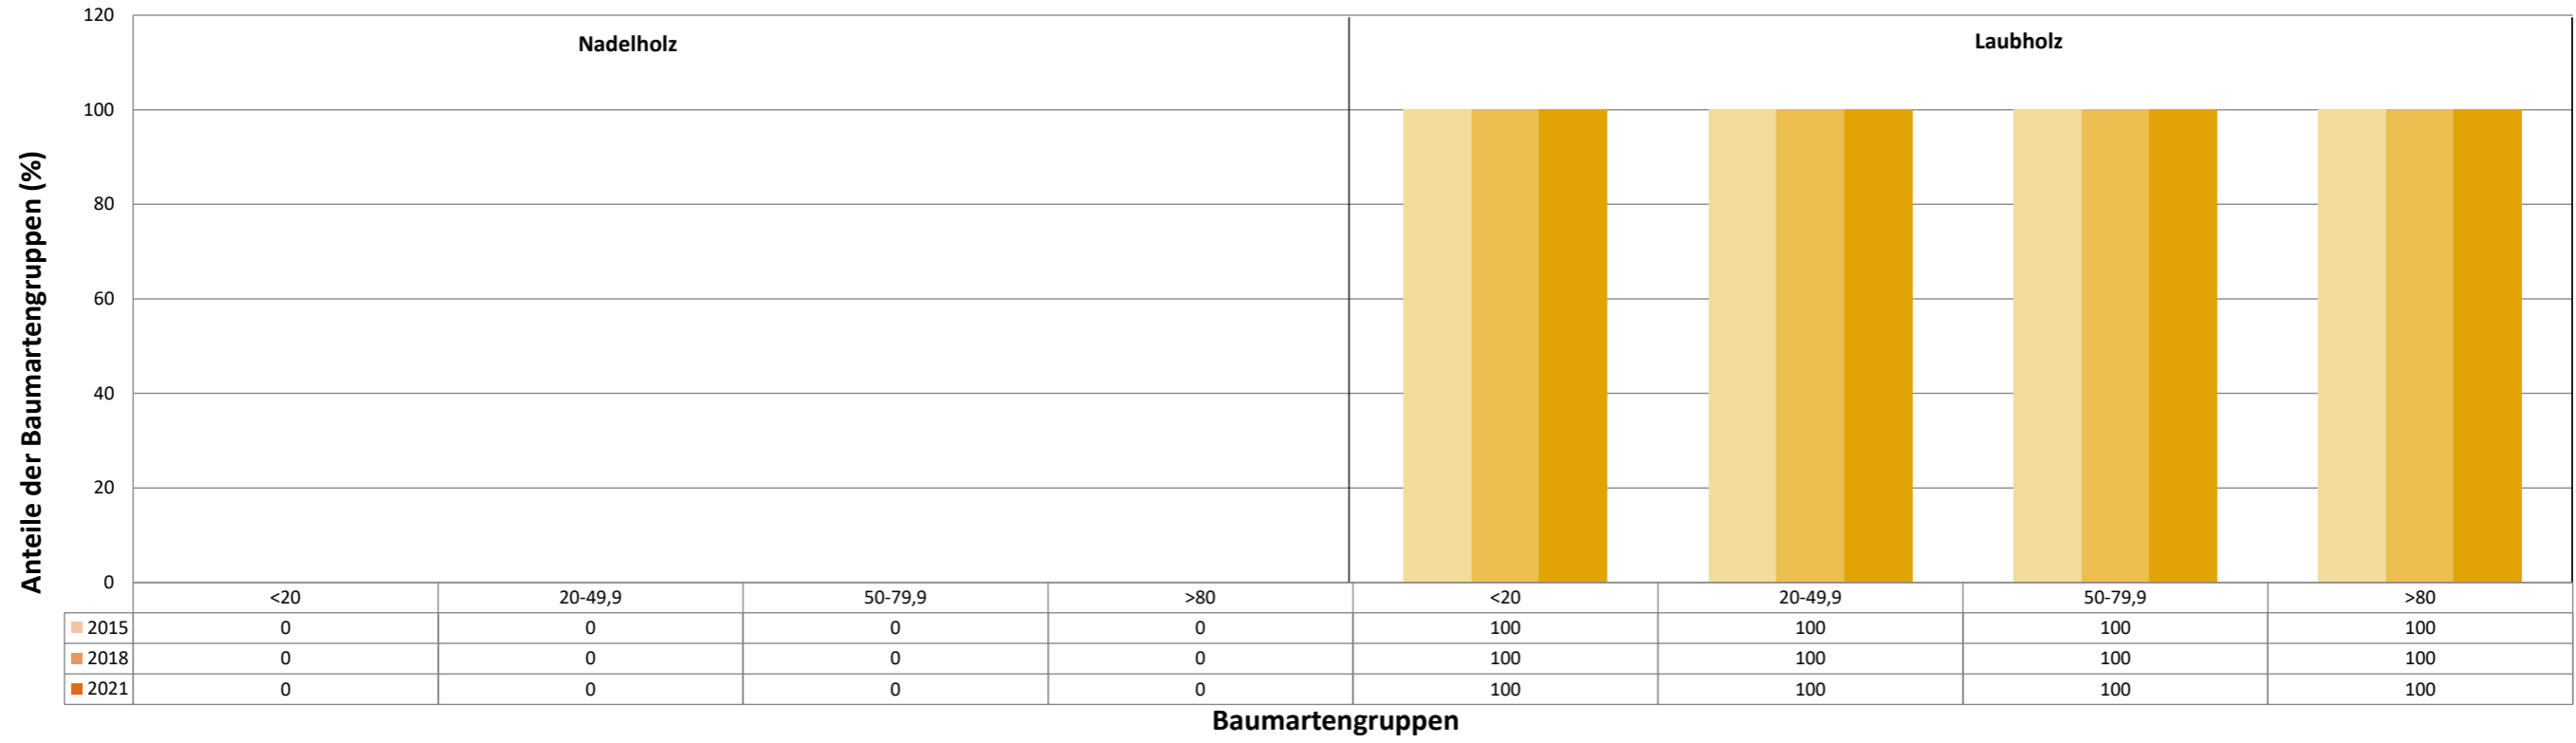

Verjüngungspflanzen über Verbisshöhe (Erhebung von Fegeschäden)

Baumartengruppe	Aufgenommene Pflanzen insgesamt		Pflanzen ohne Fegeschaden		Pflanzen mit Fegeschaden	
	Anzahl	Anteil (%)	Anzahl	Anteil (%)	Anzahl	Anteil (%)
Fichte	0	0	0	0	0	0
Tanne	0	0	0	0	0	0
Kiefer	0	0	0	0	0	0
Sonst. Nadelholz	0	0	0	0	0	0
Nadelholz gesamt	0	0	0	0	0	0
Buche	0	0	0	0	0	0
Eiche	0	0	0	0	0	0
Edellaubholz	29	90,6	29	100	0	0
Sonst. Laubholz	3	9,4	2	66,7	1	33,3
Laubholz gesamt	32	100	31	96,9	1	3,1
Alle Baumarten	32	100	31	96,9	1	3,1

Anteile der Baumartengruppen in verschiedenen Höhenstufen für die Hegegemeinschaft 294 - Wallersdorf (Landkreis Dingolfing-Landau)

Anteile der Baumartengruppen in verschiedenen Höhenstufen für die Hegegemeinschaft 294 - Wallersdorf (Landkreis Dingolfing-Landau)

Baumartengruppen

Anteile der Baumartengruppen in verschiedenen Höhenstufen für die Hegegemeinschaft 294 - Wallersdorf (Landkreis Dingolfing-Landau)

Zeitreihe der Anteile der Pflanzen mit Verbiss und/oder Fegeschäden
Höhenbereich: ab 20 Zentimeter bis zur maximalen Verbisshöhe
Hegegemeinschaft 294 - Wallersdorf (Landkreis Dingolfing-Landau)